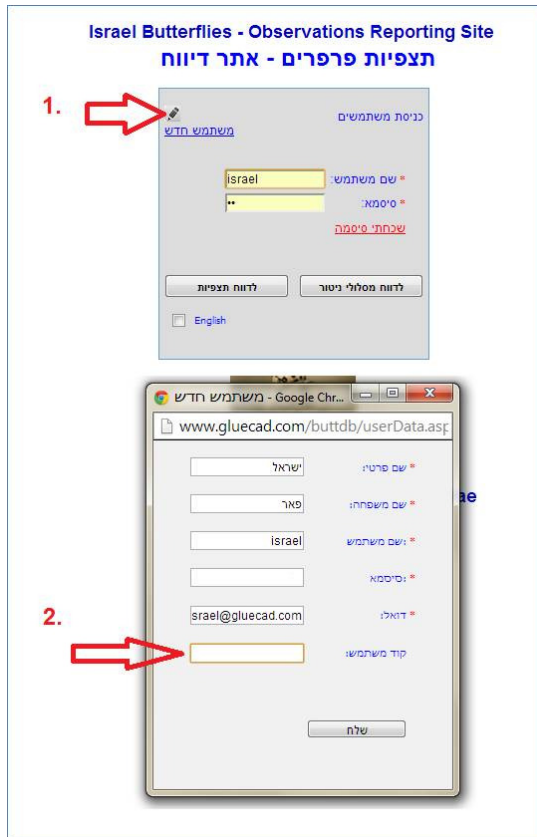

בחירת קוד אישי לדיווח באפלקציה:

1. קליק לעדכון פרטים אישיים
2. יש להקליד קוד בן 4 ספרות

**באיחולי
דיווח מהנה**