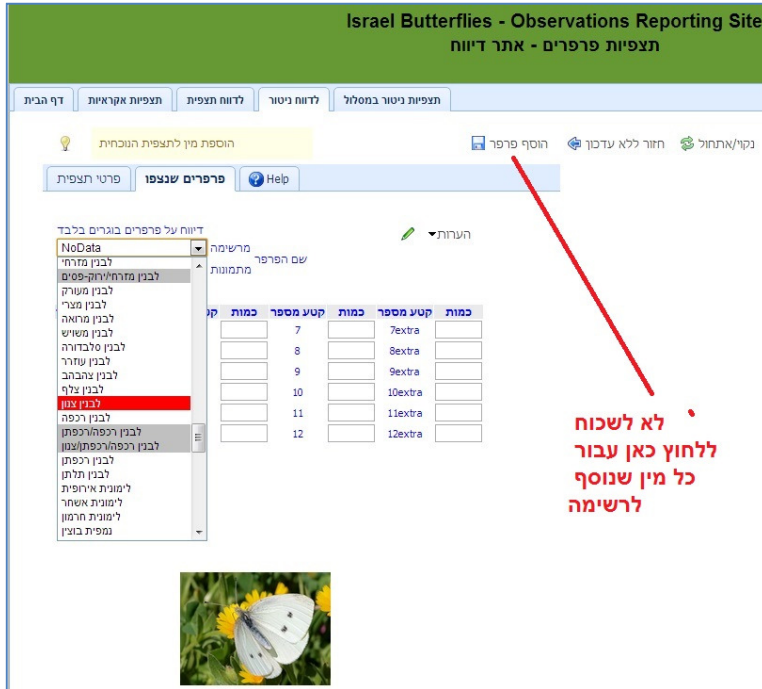

במסך שמופיע:

- יש לבחור שם פרפר
- ללחוץ על "הוסף פרפר"

חשוב:

צבועים ברקע אדום מינים אשר כבר דווחו בתצפית