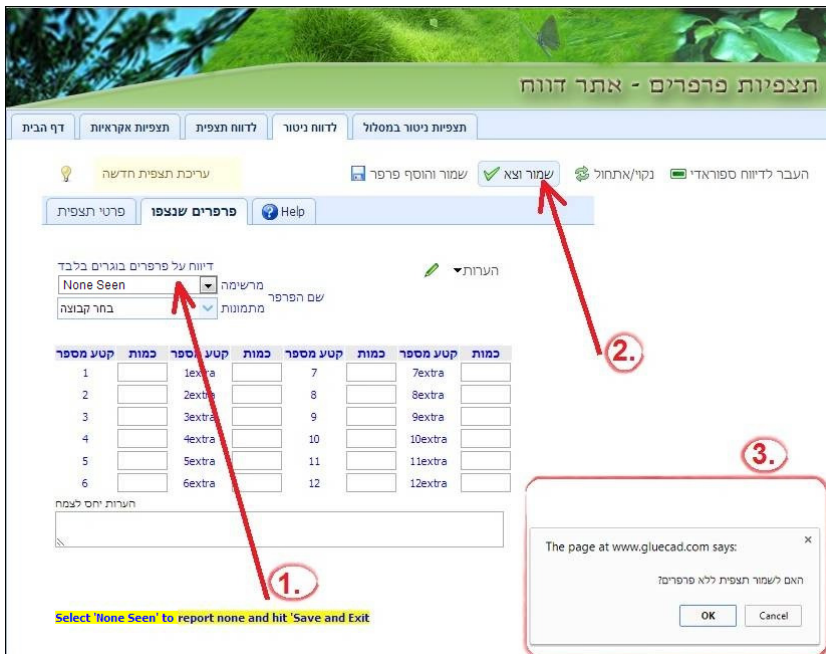

6.2 כיצד מדווחים "אין פרפרים" :

- בחר None-Seen
- קליק על "שמור וצא"
- אשר ההודעה

חשוב: דיווח "אפס פרפרים" בניטור מבוקר במסלול הינו מידע חשוב ביותר !