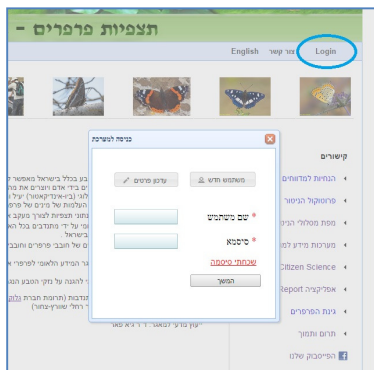

## מדריך להקלדת נתוני תצפיות פרפרים

### 1. כללי :

- במהדורה הנוכחית של תוכנת האתר יש תמיכה מלאה בדפדפן כרום של גוגל ותמיכה חלקית בלבד באקספלורר, לכן אנא הפעילו בדפדפן Google Chrome .
- התפריטים מבוססים על לשוניות (ראה תמונה) לשני מערכי דיווח:  
(א) תצפיות ניטור מבוקר במסלול , (ב) תצפיות אקראיות
- לשוניות נתוני תצפיות (ספוראדיות או ניטור) מאפשרות הצגה של כל הנתונים, לכל צופה.
- כתובת האינטרנט של האתר : [www.gluecad.com/buttdb](http://www.gluecad.com/buttdb)

### 2. כניסה למערכת:

- לצורך הקלדת דיווח יש להיכנס למערכת:
- יש ללחוץ על Login
  - להקליד נתוני משתמש
  - או להירשם כ-"משתמש חדש".